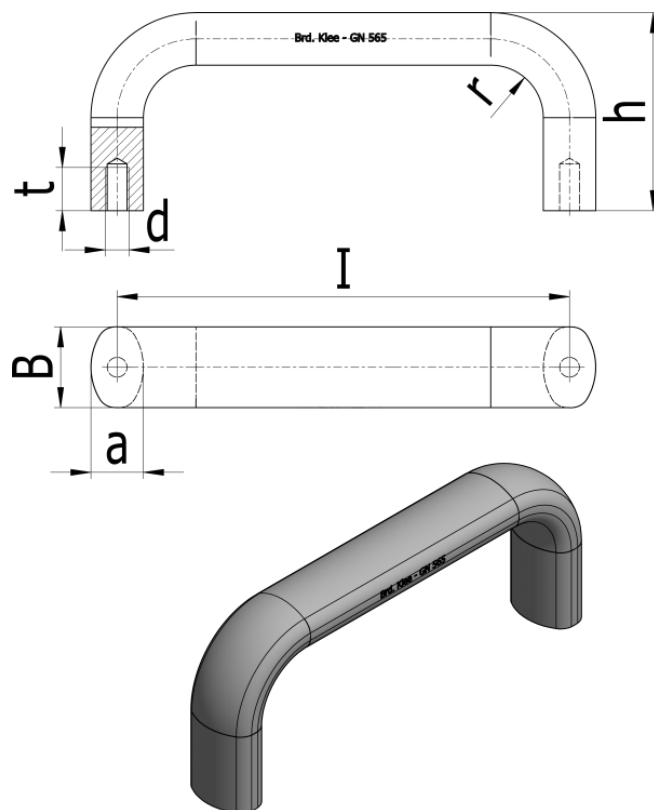

Varenummer: 2056526300RS
Beskrivelse: E+G Bøjlegreb GN 565-26-300-RS

Mål

a	= 17
b	= 26
d	= M8
h	= 57
l	= 300
r	= 17
t	= 12
Vægt i (g)	= 445